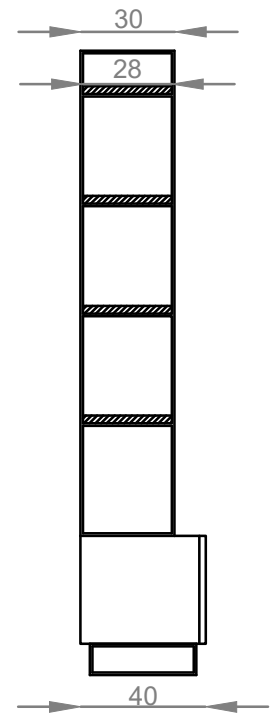

FU.MOD.BOO.TV4

ΚΑΤΟΨΗ-PLAN

ΕΜΠΡΟΣΤΙΑ ΟΨΗ-FRONT ELEVATION

ΠΛΑΙΝΗ ΤΟΜΗ-SIDE ELEVATION

Fu.Mod.Boo.TV4

250 x 40 x 202 cm (L x W x H)

Πολυμορφικό σύστημα βιβλιοθήκης με μεταλλικούς ορθοστάτες και ράφια από μελαμίνη υψηλής ποιότητας. Δυνατότητα κατασκευής ειδικών διαστάσεων κατόπιν αιτήματος.