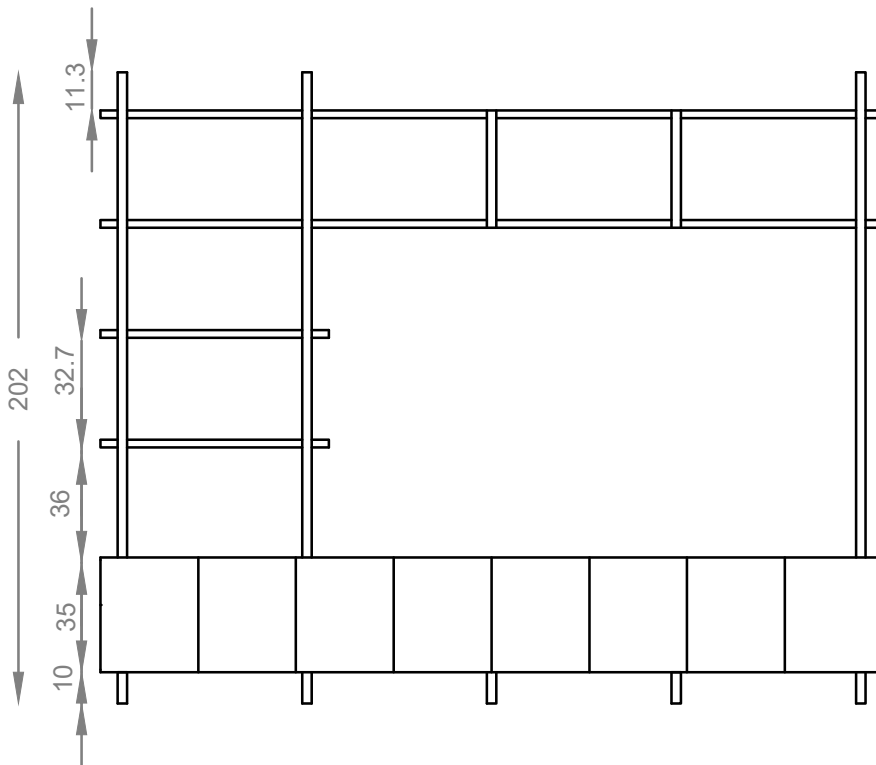

FU.MOD.BOO.TV4

ΚΑΤΟΨΗ-PLAN

ΕΜΠΡΟΣΤΙΑ ΟΨΗ-FRONT ELEVATION

ΠΛΑΙΝΗ ΤΟΜΗ-SIDE ELEVATION

Fu.Mod.Boo.TV4

250 x 40 x 202 cm (L x W x H)

Πολυμορφικό σύστημα βιβλιοθήκης με μεταλλικούς ορθοστάτες και ράφια από μελαμίνη υψηλής ποιότητας. Δυνατότητα κατασκευής ειδικών διαστάσεων κατόπιν αιτήματος.

Modular bookcase system with metal uprights and high quality melamine shelves. Custom size available on request.