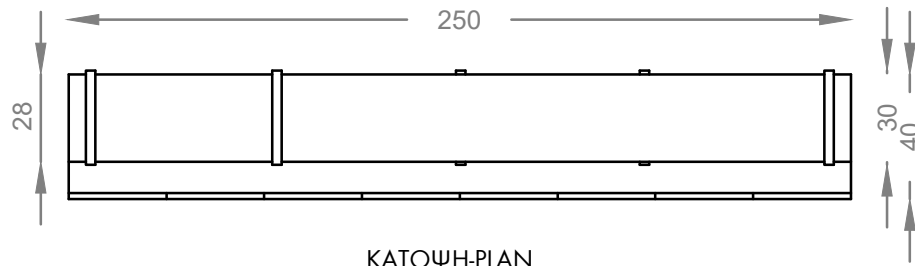

FU.MOD.BOO.TV4

ΚΑΤΟΨΗ-PLAN

ΕΜΠΡΟΣΤΙΑ ΟΨΗ-FRONT ELEVATION

ΠΛΑΙΝΗ ΤΟΜΗ-SIDE ELEVATION

Fu.Mod.Boo.TV4

250 x 40 x 202 cm (L x W x H)

Πολυμορφικό σύστημα βιβλιοθήκης με μεταλλικούς ορθοστάτες και ράφια από μελαμίνη υψηλής ποιότητας. Δυνατότητα κατασκευής ειδικών διαστάσεων κατόπιν αιτήματος.