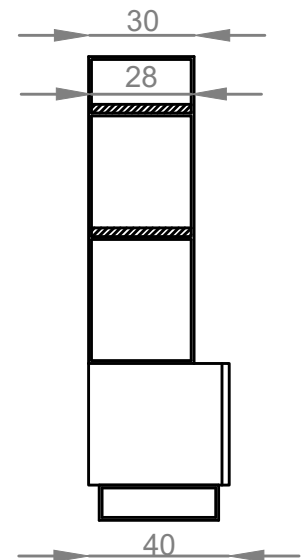

FU.MOD.BOO.TV3

ΚΑΤΟΨΗ-PLAN

ΕΜΠΡΟΣΤΙΑ ΟΨΗ-FRONT ELEVATION

ΠΛΑΙΝΗ ΤΟΜΗ-SIDE ELEVATION

Fu.Mod.Boo.TV3

191 x 40 x 132 cm (L x W x H)

Πολυμορφικό σύστημα βιβλιοθήκης με μεταλλικούς ορθοστάτες, ράφια και ντουλάπια από μελαμίνη υψηλής ποιότητας. Δυνατότητα κατασκευής ειδικών διαστάσεων κατόπιν αιτήματος.