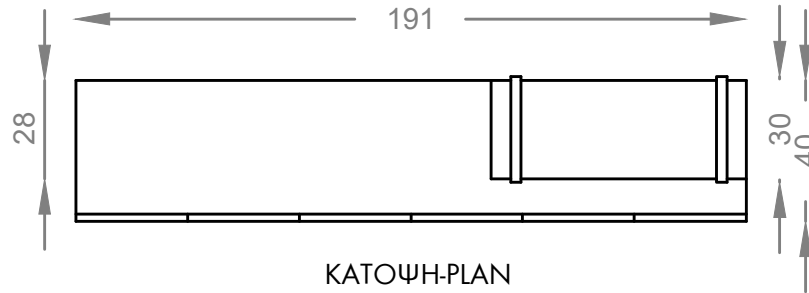

FU.MOD.BOO.TV3

ΚΑΤΟΨΗ-PLAN

ΕΜΠΡΟΣΤΙΑ ΟΨΗ-FRONT ELEVATION

ΠΛΑΙΝΗ ΤΟΜΗ-SIDE ELEVATION

Fu.Mod.Boo.TV3

191 x 40 x 132 cm (L x W x H)

Πολυμορφικό σύστημα βιβλιοθήκης με μεταλλικούς ορθοστάτες, ράφια και ντουλάπια από μελαμίνη υψηλής ποιότητας. Δυνατότητα κατασκευής ειδικών διαστάσεων κατόπιν αιτήματος.