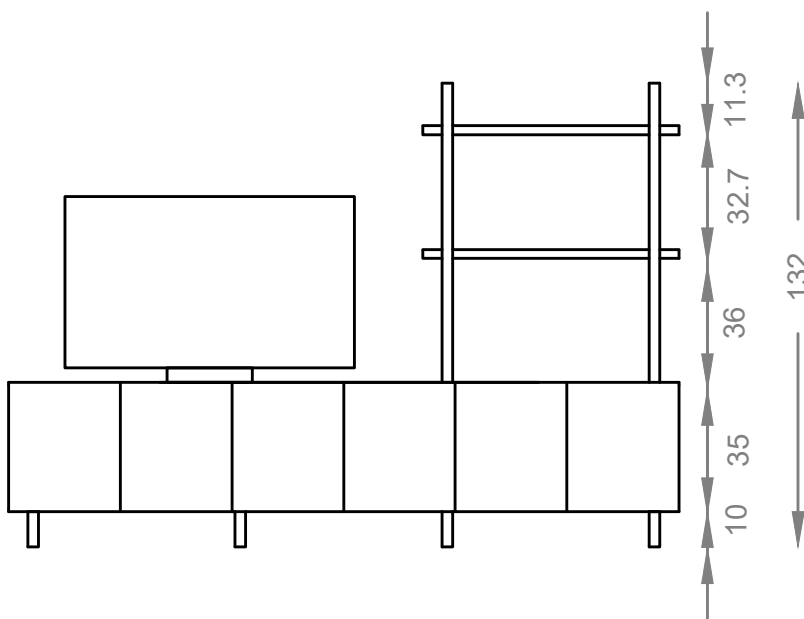

FU.MOD.BOO.TV3

ΚΑΤΟΨΗ-PLAN

ΕΜΠΡΟΣΤΙΑ ΟΨΗ-FRONT ELEVATION

ΠΛΑΙΝΗ ΤΟΜΗ-SIDE ELEVATION

Fu.Mod.Boo.TV3

191 x 40 x 132 cm (L x W x H)

Πολυμορφικό σύστημα βιβλιοθήκης με μεταλλικούς ορθοστάτες, ράφια και ντουλάπια από μελαμίνη υψηλής ποιότητας. Δυνατότητα κατασκευής ειδικών διαστάσεων κατόπιν αιτήματος.

Modular bookcase system with metal uprights and high quality melamine cupboards and shelves. Custom size available on request.