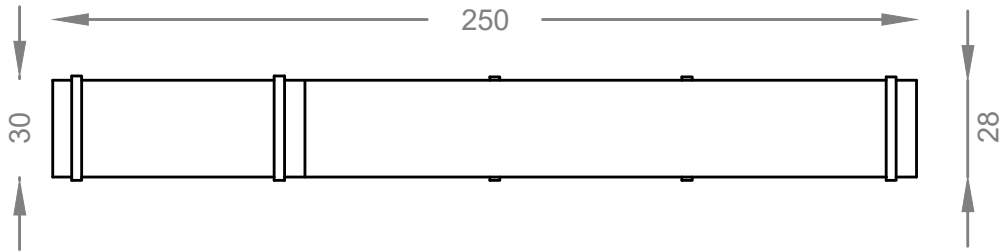

FU.MOD.BOO.TV2

ΚΑΤΟΨΗ-PLAN

ΕΜΠΡΟΣΤΙΑ ΟΨΗ-FRONT ELEVATION

ΠΛΑΙΝΗ ΤΟΜΗ-SIDE ELEVATION

Fu.Mod.Boo.TV2

250 x 30 x 96 cm (L x W x H)

Πολυμορφικό σύστημα βιβλιοθήκης με μεταλλικούς ορθοστάτες και ράφια από μελαμίνη υψηλής ποιότητας. Δυνατότητα κατασκευής ειδικών διαστάσεων κατόπιν αιτήματος.