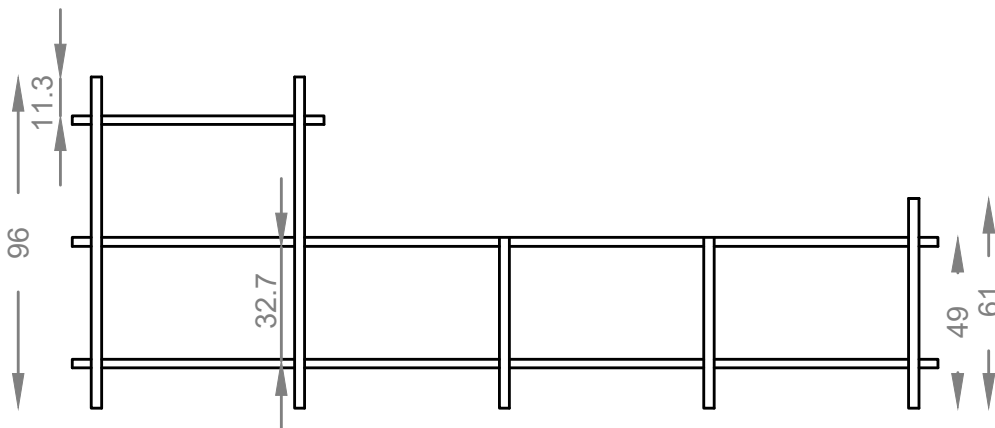

FU.MOD.BOO.TV2

ΚΑΤΟΨΗ-PLAN

ΕΜΠΡΟΣΤΙΑ ΟΨΗ-FRONT ELEVATION

ΠΛΑΙΝΗ ΤΟΜΗ-SIDE ELEVATION

Fu.Mod.Boo.TV2

250 x 30 x 96 cm (L x W x H)

Πολυμορφικό σύστημα βιβλιοθήκης με μεταλλικούς ορθοστάτες και ράφια από μελαμίνη υψηλής ποιότητας. Δυνατότητα κατασκευής ειδικών διαστάσεων κατόπιν αιτήματος.