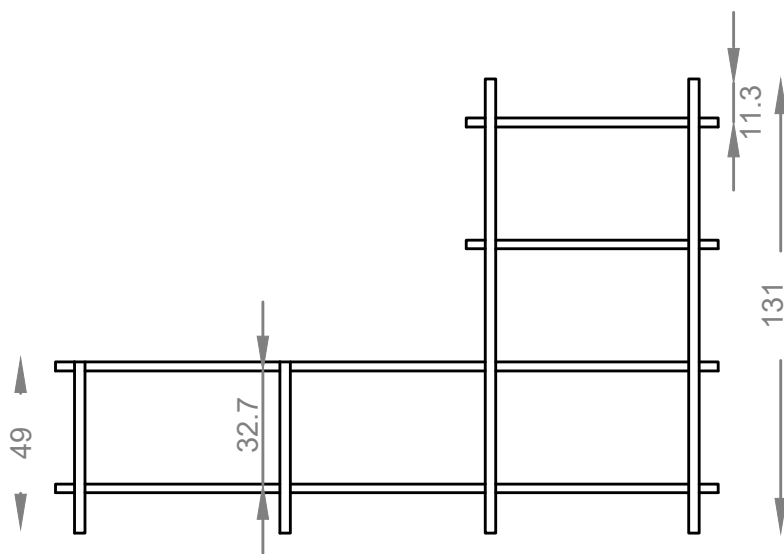

FU.MOD.Boo.TV1

Fu.Mod.Boo.TV1

191 X 30 X 131 cm (L x W x H)

Πολυμορφικό σύστημα βιβλιοθήκης με μεταλλικούς ορθοστάτες, ράφια και ντουλάπια από μελαμίνη υψηλής ποιότητας. Δυνατότητα κατασκευής ειδικών διαστάσεων κατόπιν αιτήματος.