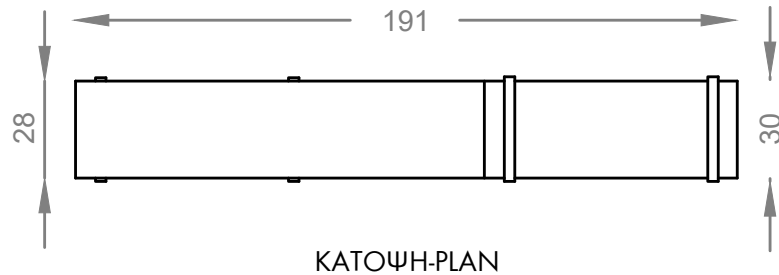

FU.MOD.Boo.TV1

Fu.Mod.Boo.TV1

191 X 30 X 131 cm (L x W x H)

Πολυμορφικό σύστημα βιβλιοθήκης με μεταλλικούς ορθοστάτες, ράφια και ντουλάπια από μελαμίνη υψηλής ποιότητας. Δυνατότητα κατασκευής ειδικών διαστάσεων κατόπιν αιτήματος.