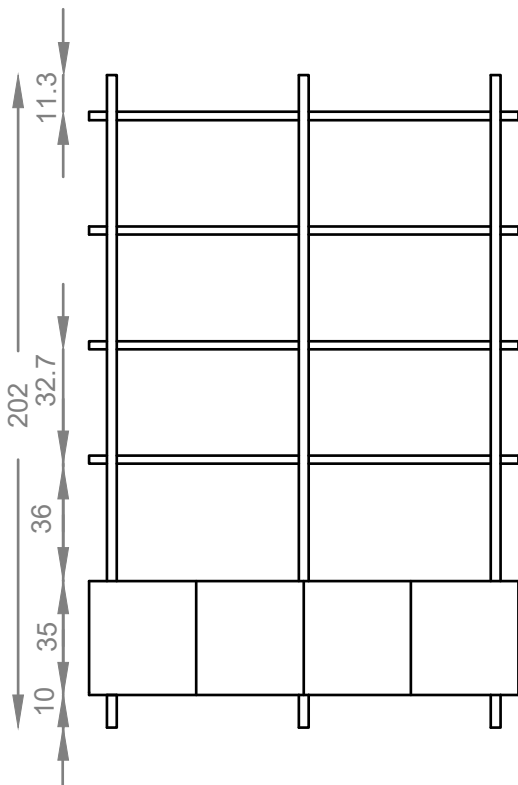

## FU.MOD.BOO.D9

EMΠΡΟΣΤΙΑ ΟΨH-FRONT ELEVATION

ΠΛΑΙΝΗ ΤΟΜΗ-SIDE ELEVATION

Fu.Mod.Boo.D9

250 x 40 x 167 cm (L x W x H)

Πολυμορφικό σύστημα βιβλιοθήκης με μεταλλικούς ορθοστάτες, ράφια και ντουλάπια από μελαμίνη υψηλής ποιότητας. Δυνατότητα κατασκευής ειδικών διαστάσεων κατόπιν αιτήματος.