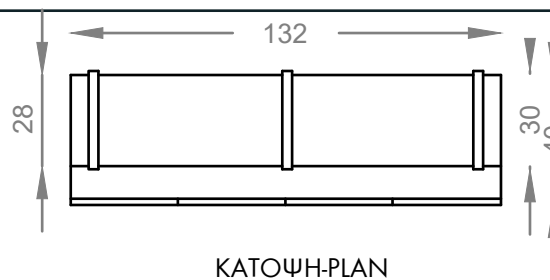

## FU.MOD.BOO.D9

EMΠΡΟΣΤΙΑ ΟΨH-FRONT ELEVATION

ΠΛΑΙΝΗ ΤΟΜΗ-SIDE ELEVATION

Fu.Mod.Boo.D9

250 x 40 x 167 cm (L x W x H)

Πολυμορφικό σύστημα βιβλιοθήκης με μεταλλικούς ορθοστάτες, ράφια και ντουλάπια από μελαμίνη υψηλής ποιότητας. Δυνατότητα κατασκευής ειδικών διαστάσεων κατόπιν αιτήματος.