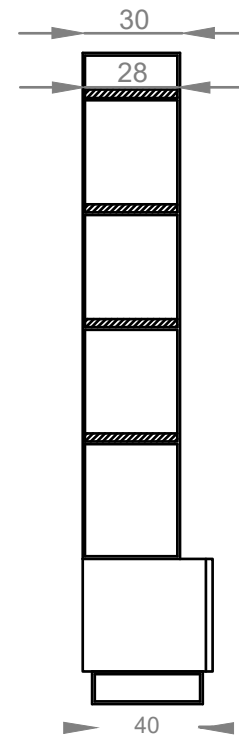

## FU.MOD.BOO.D9

EMΠΡΟΣΤΙΑ ΟΨH-FRONT ELEVATION

ΠΛΑΙΝΗ ΤΟΜΗ-SIDE ELEVATION

Fu.Mod.Boo.D9

250 x 40 x 167 cm (L x W x H)

Πολυμορφικό σύστημα βιβλιοθήκης με μεταλλικούς ορθοστάτες, ράφια και ντουλάπια από μελαμίνη υψηλής ποιότητας. Δυνατότητα κατασκευής ειδικών διαστάσεων κατόπιν αιτήματος.