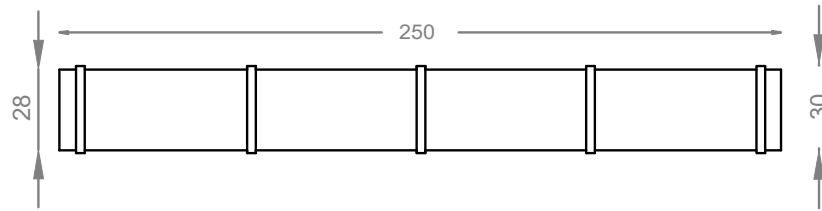

FU.MOD.BOO.D6

ΚΑΤΩΨΗ-PLAN

ΕΜΠΡΟΣΤΙΑ ΟΨΗ-FRONT ELEVATION

ΠΛΑΙΝΗ ΤΟΜΗ-SIDE ELEVATION

Fu.Mod.Boo.D6

250 x 30 x 167 cm (L x W x H)

Πολυμορφικό σύστημα βιβλιοθήκης με μεταλλικούς ορθοστάτες και ράφια από μελαμίνη υψηλής ποιότητας. Δυνατότητα κατασκευής ειδικών διαστάσεων κατόπιν αιτήματος.