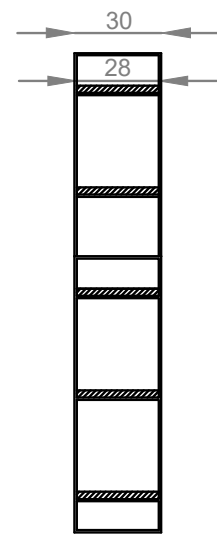

FU.MOD.BOO.D6

ΚΑΤΩΨΗ-PLAN

ΕΜΠΡΟΣΤΙΑ ΟΨΗ-FRONT ELEVATION

ΠΛΑΙΝΗ ΤΟΜΗ-SIDE ELEVATION

Fu.Mod.Boo.D6

250 x 30 x 167 cm (L x W x H)

Πολυμορφικό σύστημα βιβλιοθήκης με μεταλλικούς ορθοστάτες και ράφια από μελαμίνη υψηλής ποιότητας. Δυνατότητα κατασκευής ειδικών διαστάσεων κατόπιν αιτήματος.

Modular bookcase system with metal uprights and high quality melamine shelves. Custom size available on request.