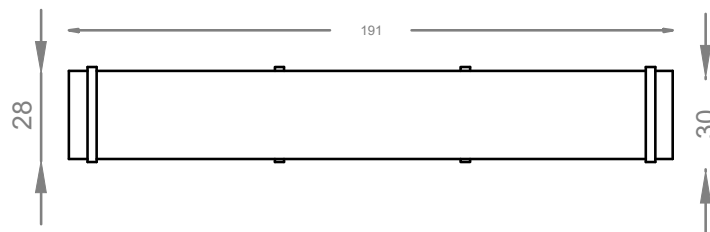

FU.MOD.BOO.D3

ΚΑΤΟΨΗ-PLAN

ΕΜΠΡΟΣΤΙΑ ΟΨΗ-FRONT ELEVATION

ΠΛΑΙΝΗ ΤΟΜΗ-SIDE ELEVATION

Fu.Mod.Boo.D3

132 x 30 x 96 cm (L x W x H)

Πολυμορφικό σύστημα βιβλιοθήκης με μεταλλικούς ορθοστάτες και ράφια από μελαμίνη υψηλής ποιότητας. Δυνατότητα κατασκευής ειδικών διαστάσεων κατόπιν αιτήματος.