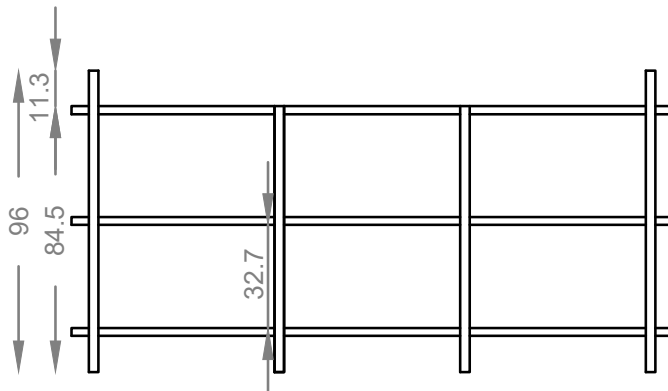

FU.MOD.BOO.D3

ΚΑΤΟΨΗ-PLAN

ΕΜΠΡΟΣΤΙΑ ΟΨΗ-FRONT ELEVATION

ΠΛΑΙΝΗ ΤΟΜΗ-SIDE ELEVATION

Fu.Mod.Boo.D3

132 x 30 x 96 cm (L x W x H)

Πολυμορφικό σύστημα βιβλιοθήκης με μεταλλικούς ορθοστάτες και ράφια από μελαμίνη υψηλής ποιότητας. Δυνατότητα κατασκευής ειδικών διαστάσεων κατόπιν αιτήματος.

Modular bookcase system with metal uprights and high quality melamine shelves. Custom size available on request.