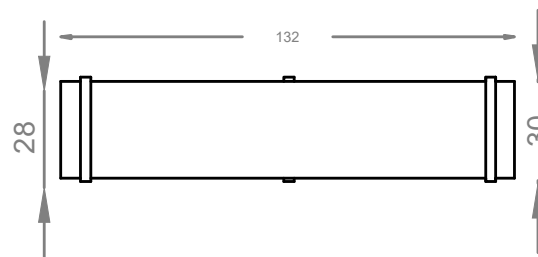

FU.MOD.BOO.D2

ΚΑΤΟΨΗ-PLAN

ΕΜΠΡΟΣΤΙΑ ΟΨΗ-FRONT ELEVATION

ΠΛΑΙΝΗ ΤΟΜΗ-SIDE ELEVATION

Fu.Mod.Boo.D2

132 x 30 x 96 cm (L x W x H)

Πολυμορφικό σύστημα βιβλιοθήκης με μεταλλικούς ορθοστάτες και ράφια από μελαμίνη υψηλής ποιότητας. Δυνατότητα κατασκευής ειδικών διαστάσεων κατόπιν αιτήματος.