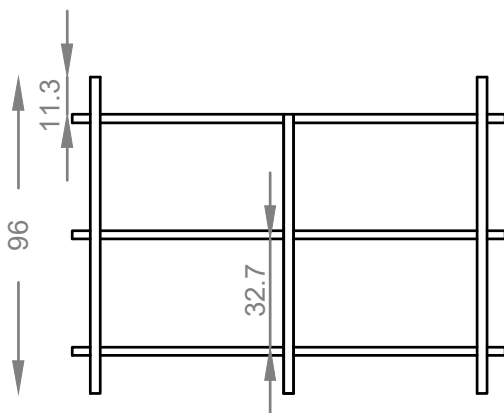

FU.MOD.BOO.D2

ΚΑΤΟΨΗ-PLAN

ΕΜΠΡΟΣΤΙΑ ΟΨΗ-FRONT ELEVATION

ΠΛΑΙΝΗ ΤΟΜΗ-SIDE ELEVATION

Fu.Mod.Boo.D2

132 x 30 x 96 cm (L x W x H)

Πολυμορφικό σύστημα βιβλιοθήκης με μεταλλικούς ορθοστάτες και ράφια από μελαμίνη υψηλής ποιότητας. Δυνατότητα κατασκευής ειδικών διαστάσεων κατόπιν αιτήματος.