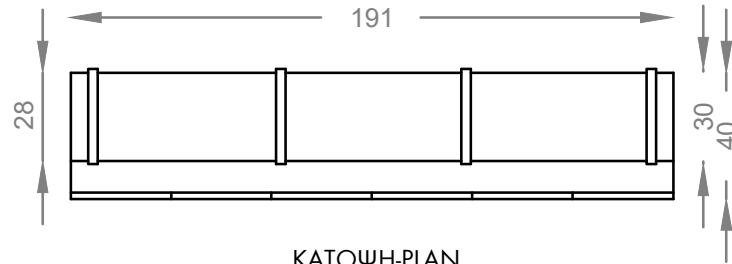

FU.MOD.BOO.D10

ΚΑΤΟΨΗ-PLAN

ΕΜΠΡΟΣΤΙΑ ΟΨΗ-FRONT ELEVATION

ΠΛΑΙΝΗ ΤΟΜΗ-SIDE ELEVATION

Fu.Mod.Boo.D10

191 X 40 X 202 cm (L x W x H)

Πολυμορφικό σύστημα βιβλιοθήκης με μεταλλικούς ορθοστάτες, ράφια και ντουλάπια από μελαμίνη υψηλής ποιότητας. Δυνατότητα κατασκευής ειδικών διαστάσεων κατόπιν αιτήματος.