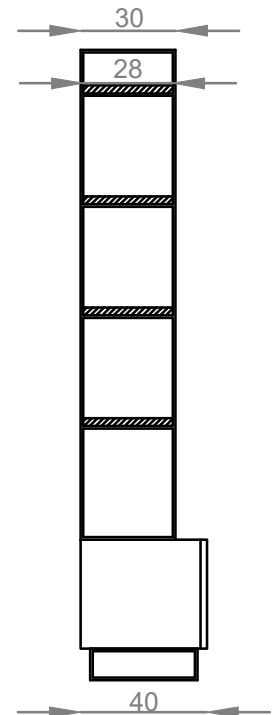

FU.MOD.BOO.D10

ΚΑΤΟΨΗ-PLAN

ΕΜΠΡΟΣΤΙΑ ΟΨΗ-FRONT ELEVATION

ΠΛΑΙΝΗ ΤΟΜΗ-SIDE ELEVATION

Fu.Mod.Boo.D10

191 X 40 X 202 cm (L x W x H)

Πολυμορφικό σύστημα βιβλιοθήκης με μεταλλικούς ορθοστάτες, ράφια και ντουλάπια από μελαμίνη υψηλής ποιότητας. Δυνατότητα κατασκευής ειδικών διαστάσεων κατόπιν αιτήματος.