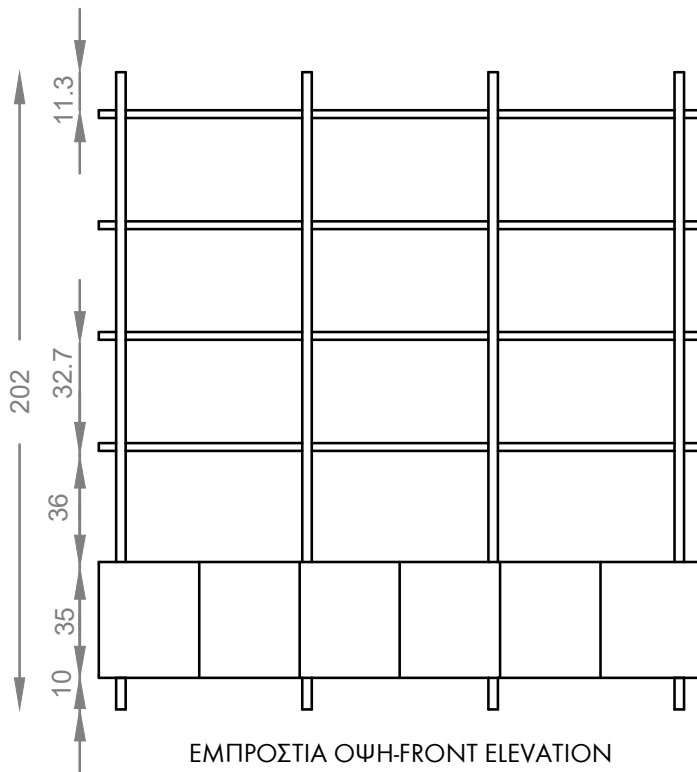

FU.MOD.BOO.D10

ΚΑΤΟΨΗ-PLAN

ΕΜΠΡΟΣΤΙΑ ΟΨΗ-FRONT ELEVATION

ΠΛΑΙΝΗ ΤΟΜΗ-SIDE ELEVATION

Fu.Mod.Boo.D10

191 X 40 X 202 cm (L x W x H)

Πολυμορφικό σύστημα βιβλιοθήκης με μεταλλικούς ορθοστάτες, ράφια και ντουλάπια από μελαμίνη υψηλής ποιότητας. Δυνατότητα κατασκευής ειδικών διαστάσεων κατόπιν αιτήματος.