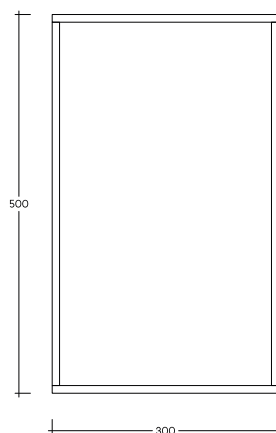

# FU.MOD.SID.1

Βοηθητικό τραπέζακι. Side table.

ΚΑΤΟΨΗ . PLAN

ΟΨΗ . ELEVATION

ΠΛΑΪΝΗ ΟΨΗ . SIDE ELEVATION

ΚΛΙΜΑΚΑ . SCALE 1.10