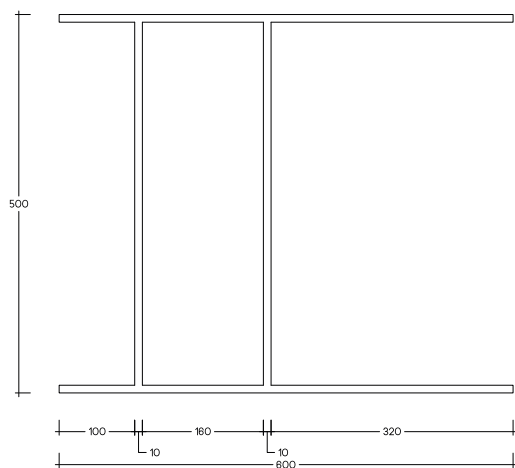

# FU.MOD.SID.1

Βοηθητικό τραπέζακι. Side table.

ΚΑΤΟΨΗ . PLAN

ΟΨΗ . ELEVATION

ΠΛΑΪΝΗ ΟΨΗ . SIDE ELEVATION

ΚΛΙΜΑΚΑ . SCALE 1.10