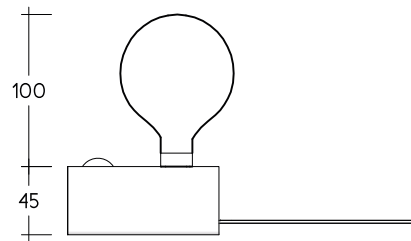

LI.MOD.SEN.1

Επιτραπέζιο φωτιστικό. Table lamp.

ΚΑΤΟΨΗ . PLAN

ΟΨΗ . ELEVATION

ΚΛΙΜΑΚΑ . SCALE 1.5

ΕΠΙΛΟΓΕΣ

Χρώμα τσιμέντου
Χρώμα καλωδίου

OPTIONS