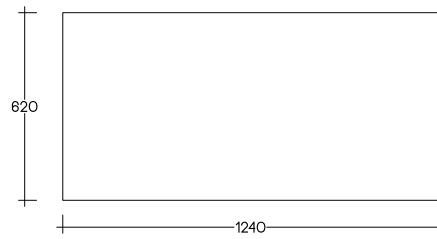

FU.MOD.OFF.1

ΚΑΤΟΨΗ . PLAN

ΕΜΠΡΟΣΘΙΑ ΟΨΗ . FRONT ELEVATION

ΠΛΑΪΝΗ ΟΨΗ . SIDE ELEVATION

ΚΛΙΜΑΚΑ . SCALE 1.25

ΔΙΑΣΤΑΣΕΙΣ (CM): Μ 124 x Π 62 x Υ 73

Γραφείο με μαύρο μεταλλικό σκελετό και ξύλινη επιφάνεια από μασίφ πάγκο δρυ ή κόντρα πλακέ θαλάσσης σημύδα.