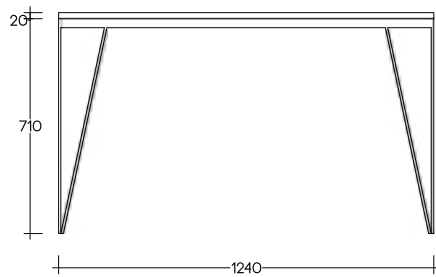

FU.MOD.OFF.1

ΚΑΤΟΨΗ . PLAN

ΕΜΠΡΟΣΘΙΑ ΟΨΗ . FRONT ELEVATION

ΠΛΑΪΝΗ ΟΨΗ . SIDE ELEVATION

ΚΛΙΜΑΚΑ . SCALE 1.25

ΔΙΑΣΤΑΣΕΙΣ (CM): Μ 124 x Π 62 x Υ 73

Γραφείο με μαύρο μεταλλικό σκελετό και ξύλινη επιφάνεια από μασίφ πάγκο δρυ ή κόντρα πλακέ θαλάσσης σημύδα.

Office table with black metal frame and wooden surface from solid oak or plywood.