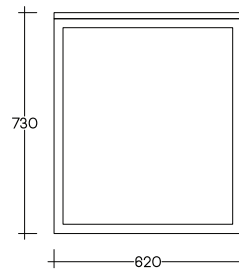

FU.MOD.OFF.1

ΚΑΤΟΨΗ . PLAN

ΕΜΠΡΟΣΘΙΑ ΟΨΗ . FRONT ELEVATION

ΠΛΑΪΝΗ ΟΨΗ . SIDE ELEVATION

ΚΛΙΜΑΚΑ . SCALE 1.25

ΔΙΑΣΤΑΣΕΙΣ (CM): Μ 124 x Π 62 x Υ 73

Γραφείο με μαύρο μεταλλικό σκελετό και ξύλινη επιφάνεια από μασίφ πάγκο δρυ ή κόντρα πλακέ θαλάσσης σημύδα.

Office table with black metal frame and wooden surface from solid oak or plywood.