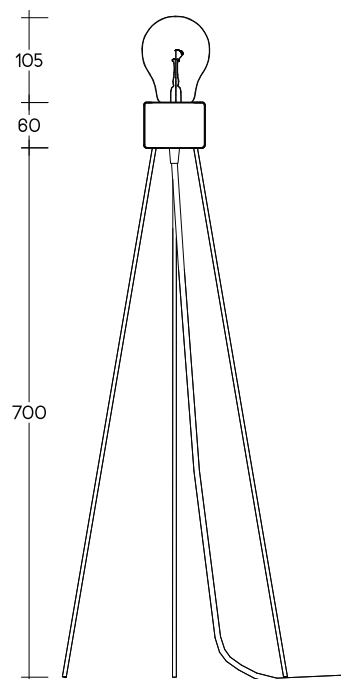

LI.MOD.SPI.F

ΚΑΤΟΨΗ . PLAN

ΟΨΗ . ELEVATION

ΚΛΙΜΑΚΑ . SCALE 1.10

ΜΕΓΕΘΟΣ

Μικρό-Ύψος 0,45 μ.
Μεσαίο-Ύψος 0,75 μ.
Μεγάλο-Ύψος 1,15 μ.

SIZE

Small-Height 0,45 m
Medium-Height 0,75 m
Large-Height 1,15 m

ΚΑΠΕΛΟ ΦΩΤΙΣΤΙΚΟΥ

Χωρίς καπέλο
Ψάθινο

LAMP SHADE

Without shade
Wicker 15 x 15

ΧΡΩΜΑ ΚΑΛΩΔΙΟΥ

Κόκκινο
Μαύρο
Κίτρινο
Μπορντώ
Ψαροκόκκαλο

CABLE COLOR

Red
Black
Yellow
Bordaux
ZigZag

Φωτιστικό δαπέδου με λαμπτήρα edison που στηρίζεται σε 3 μεταλλικές βέργες. Το φωτιστικό κατασκευάζεται σε 3 ύψη και υπάρχει η επιλογή για ψάθινο καπέλο. Χρησιμοποιείται ως επιτραπέζιο ή επιδαπέδιο φωτιστικό.

Floor lamp with edison bulb resting on three metal rods. The lamp comes in 3 heights and there is option of adding a wicker shade. It can be used as a floor or table lamp.