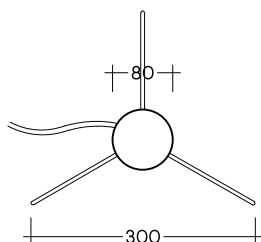

LI.MOD.SPI.F

ΚΑΤΟΨΗ . PLAN

ΟΨΗ . ELEVATION

ΚΛΙΜΑΚΑ . SCALE 1.10

ΜΕΓΕΘΟΣ

Μικρό-Ύψος 0,45 μ.
Μεσαίο-Ύψος 0,75 μ.
Μεγάλο-Ύψος 1,15 μ.

SIZE

Small-Height 0,45 m
Medium-Height 0,75 m
Large-Height 1,15 m

ΚΑΠΕΛΟ ΦΩΤΙΣΤΙΚΟΥ

Χωρίς καπέλο
Ψάθινο

LAMP SHADE

Without shade
Wicker 15 x 15

ΧΡΩΜΑ ΚΑΛΩΔΙΟΥ

Κόκκινο
Μαύρο
Κίτρινο
Μπορντώ
Ψαροκόκκαλο

CABLE COLOR

Red
Black
Yellow
Bordaux
ZigZag

Φωτιστικό δαπέδου με λαμπτήρα edison που στηρίζεται σε 3 μεταλλικές βέργες. Το φωτιστικό κατασκευάζεται σε 3 ύψη και υπάρχει η επιλογή για ψάθινο καπέλο. Χρησιμοποιείται ως επιτραπέζιο ή επιδαπέδιο φωτιστικό.