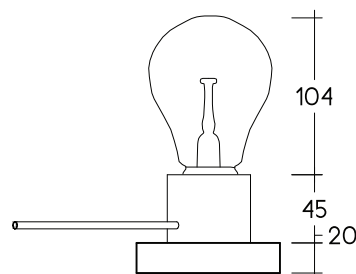

# LI.MOD.ROS.T2

ΚΑΤΟΨΗ . PLAN

ΕΜΠΡΟΣΘΙΑ ΟΨΗ . FRONT ELEVATION

ΚΛΙΜΑΚΑ . SCALE 1.5

## ΔΙΑΣΤΑΣΕΙΣ (CM):

## M 10 x Π 10 x Y 17