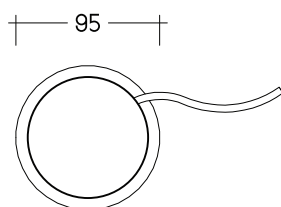

# LI.MOD.ROS.T2

ΚΑΤΟΨΗ . PLAN

ΕΜΠΡΟΣΘΙΑ ΟΨΗ . FRONT ELEVATION

ΚΛΙΜΑΚΑ . SCALE 1.5

## ΔΙΑΣΤΑΣΕΙΣ (CM):

## M 10 x Π 10 x Y 17