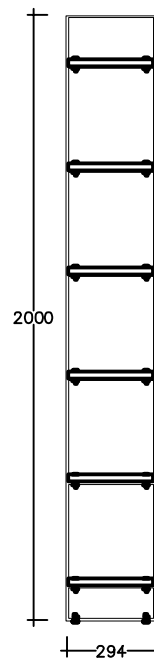

FU.MOD.Boo.1

ΚΑΝΟΝΙΚΟ ΜΕΓΕΘΟΣ - NORMAL SIZE

ΚΑΤΟΨΗ . PLAN

ΕΜΠΡΟΣΘΙΑ ΟΨΗ . FRONT ELEVATION

ΠΛΑΪΝΗ ΟΨΗ . SIDE ELEVATION

ΚΛΙΜΑΚΑ . SCALE 1.25

Κανονικό Normal (200X30X165)

ΕΠΙΛΟΓΕΣ OPTIONS

Bookcase with metal uprights and wooden shelves from oak or painted plywood. Custom size available on request.

FU.MOD.Boo.1

ΜΕΣΑΙΟ ΜΕΓΕΘΟΣ - MEDIUM SIZE A STRUCTURE

ΚΑΤΟΨΗ . PLAN

ΕΜΠΡΟΣΘΙΑ ΟΨΗ . FRONT ELEVATION

ΠΛΑΪΝΗ ΟΨΗ . SIDE ELEVATION

ΚΛΙΜΑΚΑ . SCALE 1.25

Κανονικό Normal (200X30X200)

ΕΠΙΛΟΓΕΣ OPTIONS

ΤΥΠΟΣ ΞΥΛΕΙΑΣ TYPE OF WOOD

ΒΑΦΗ ΞΥΛΕΙΑΣ PAINT FOR WOOD

ΒΑΦΗ ΜΕΤΑΛΛΙΚΩΝ ΣΤΟΙΧΕΙΩΝ PAINT FOR METAL PARTS

Βιβλιοθήκη με μεταλλικούς ορθοστάτες και ξύλινα ράφια από δρύ ή βαμμένο κόντρα πλακέ θαλάσσης σημύδα σε δύο μεγέθη και δυνατότητα ειδικής παραγγελίας.

Bookcase with metal uprights and wooden shelves from oak or painted plywood. Custom size available on request.

FU.MOD.B00.1

ΜΕΣΑΙΟ ΜΕΓΕΘΟΣ - MEDIUM SIZE B STRUCTURE

ΚΑΤΟΨΗ . PLAN

ΕΜΠΡΟΣΘΙΑ ΟΨΗ . FRONT ELEVATION