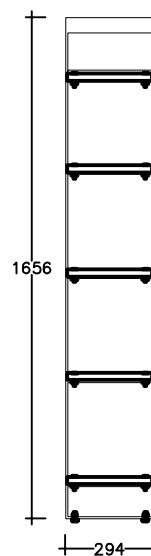

FU.MOD.Boo.1

ΚΑΝΟΝΙΚΟ ΜΕΓΕΘΟΣ - NORMAL SIZE

ΚΑΤΟΨΗ . PLAN

ΕΜΠΡΟΣΘΙΑ ΟΨΗ . FRONT ELEVATION

ΠΛΑΪΝΗ ΟΨΗ . SIDE ELEVATION

ΚΛΙΜΑΚΑ . SCALE 1.25

Κανονικό Normal (200X30X165)

ΕΠΙΛΟΓΕΣ OPTIONS

Bookcase with metal uprights and wooden shelves from oak or painted plywood. Custom size available on request.

FU.MOD.Boo.1

ΜΕΣΑΙΟ ΜΕΓΕΘΟΣ - MEDIUM SIZE A STRUCTURE

ΚΑΤΟΨΗ . PLAN

ΕΜΠΡΟΣΘΙΑ ΟΨΗ . FRONT ELEVATION