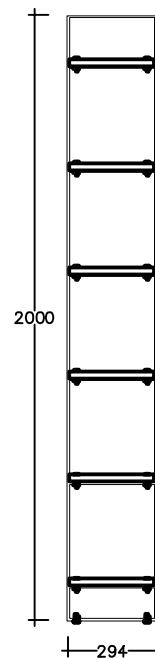

FU.MOD.Boo.1

ΚΑΝΟΝΙΚΟ ΜΕΓΕΘΟΣ - NORMAL SIZE

ΚΑΤΟΨΗ . PLAN

ΕΜΠΡΟΣΘΙΑ ΟΨΗ . FRONT ELEVATION

ΠΛΑΪΝΗ ΟΨΗ . SIDE ELEVATION

ΚΛΙΜΑΚΑ . SCALE 1.25

Κανονικό Normal (200X30X165)

ΕΠΙΛΟΓΕΣ OPTIONS

Bookcase with metal uprights and wooden shelves from oak or painted plywood. Custom size available on request.

FU.MOD.B00.1

ΜΕΣΑΙΟ ΜΕΓΕΘΟΣ - MEDIUM SIZE B STRUCTURE

ΚΑΤΟΨΗ . PLAN

ΕΜΠΡΟΣΘΙΑ ΟΨΗ . FRONT ELEVATION