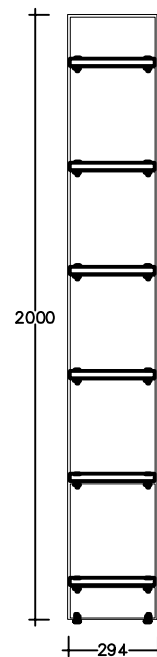

FU.MOD.Boo.1

ΚΑΝΟΝΙΚΟ ΜΕΓΕΘΟΣ - NORMAL SIZE

ΚΑΤΟΨΗ . PLAN

ΕΜΠΡΟΣΘΙΑ ΟΨΗ . FRONT ELEVATION

ΠΛΑΪΝΗ ΟΨΗ . SIDE ELEVATION

ΚΛΙΜΑΚΑ . SCALE 1.25

Κανονικό Normal (200X30X165)

ΕΠΙΛΟΓΕΣ OPTIONS

Bookcase with metal uprights and wooden shelves from oak or painted plywood. Custom size available on request.

FU.MOD.Boo.1

ΜΕΓΑΛΟ ΜΕΓΕΘΟΣ / BIG SIZE

ΚΑΤΟΨΗ . PLAN

ΕΜΠΡΟΣΘΙΑ ΟΨΗ . FRONT ELEVATION

ΠΛΑΪΝΗ ΟΨΗ . SIDE ELEVATION

ΚΛΙΜΑΚΑ . SCALE 1.25

Μεγάλο

Large (250X30X200)

ΕΠΙΛΟΓΕΣ

OPTIONS

ΤΥΠΟΣ ΞΥΛΕΙΑΣ

TYPE OF WOOD

ΒΑΦΗ ΞΥΛΕΙΑΣ