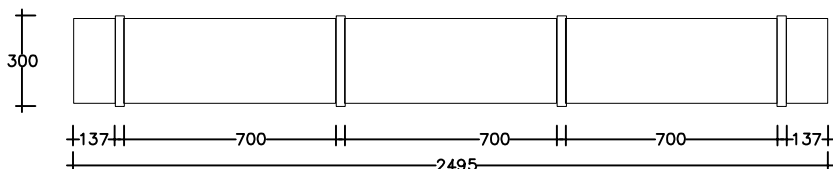

FU.MOD.Boo.1

ΜΕΓΑΛΟ ΜΕΓΕΘΟΣ / BIG SIZE

ΚΑΤΟΨΗ . PLAN