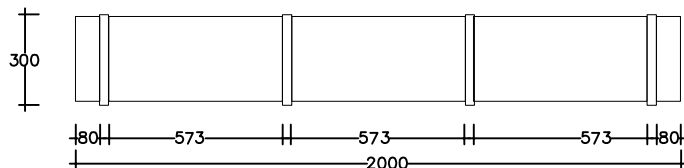

FU.MOD.B00.1

ΜΕΣΑΙΟ ΜΕΓΕΘΟΣ - MEDIUM SIZE B STRUCTURE

ΚΑΤΟΨΗ . PLAN