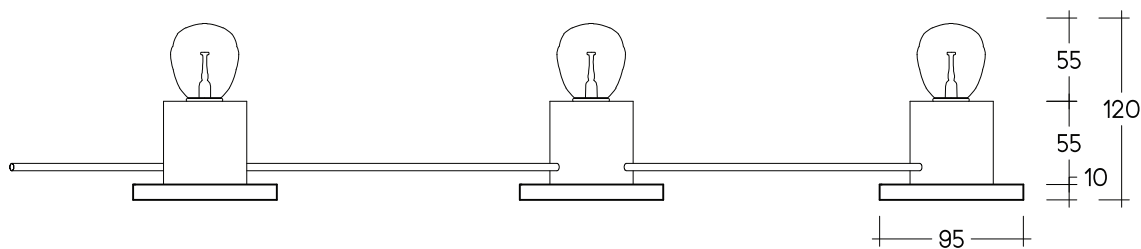

LI.MOD.ROS.T.3

ΚΑΤΟΨΗ . PLAN

ΕΜΠΡΟΣΘΙΑ ΟΨΗ . FRONT ELEVATION

ΚΛΙΜΑΚΑ . SCALE 1.5

ΔΙΑΣΤΑΣΕΙΣ ΜΟΝΑΔΑΣ (CM):

M 10 x Y 12

ΕΠΙΛΟΓΕΣ

Βασικό σετ 2 φωτιστικών μονάδων από ξύλο
Βασικό σετ 2 φωτιστικών μονάδων από τσιμέντο
Επέκταση (ξύλο - 1 τμχ)
Επεκτάσιμη (τσιμέντο - 1 τμχ)

OPTIONS

Basic set of two wooden light units
Basic set of two cement light units
Wooden extension (1pc)
Cement extension (1pc)

Φωτιστικό με δυνατότητα επέκτασης, από ξύλο ή τσιμέντο, για επιτραπέζια, επιδαπέδια ή και επιτοίχια χρήση. Βάση 2 φωτιστικών μονάδων και δυνατότητα προσθήκης όσων επεκτάσεων επιθυμούμε για τη δημιουργία ενός συνόλου με 2, 3, 4, 5, ... φωτιστικά.