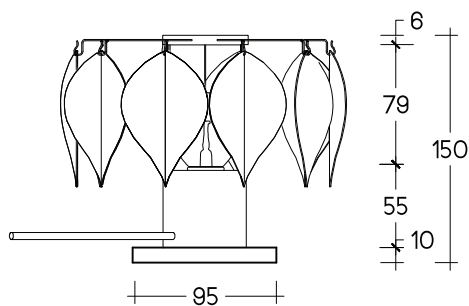

LI.MOD.ROS.T1

ΚΑΤΟΨΗ . PLAN

ΕΜΠΡΟΣΘΙΑ ΟΨΗ . FRONT ELEVATION

ΚΛΙΜΑΚΑ . SCALE 1.5

ΔΙΑΣΤΑΣΕΙΣ (CM): M 18 x Y 15

ΕΠΙΛΟΓΕΣ
ΧΡΩΜΑ ΚΑΛΩΔΙΟΥ

OPTIONS
CABLE COLOR

Πορτατίφ με ξύλινη ροζέτα, λάμπα αλογόνου και dimmer. Τα φύλλα δημιουργούν σκιές στο χώρο. Επιλογή στο χρώμα του υφασμάτινου καλωδίου.

Table top lamp with halogen bulb and dimmer. The shade leaves create shadows on the surrounding area. Option for the color of the fabric cable.