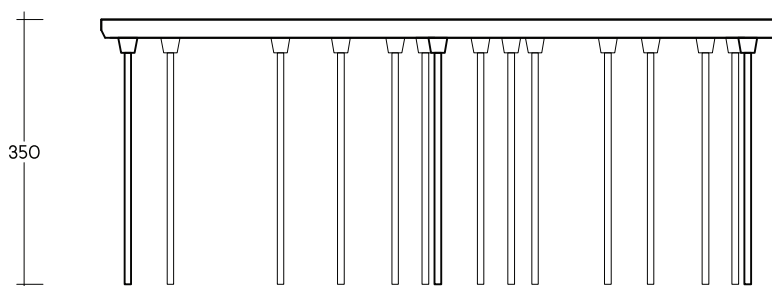

FU.MOD.CO.F.7

ΚΑΤΟΨΗ . PLAN

ΟΨΗ . ELEVATION

ΚΛΙΜΑΚΑ . SCALE 1.10

ΔΙΑΣΤΑΣΕΙΣ (CM):

M 90 x Π 90 x Y 34

ΒΑΦΗ ΞΥΛΕΙΑΣ

Κόντρα πλακέ φυσικό
Κόντρα πλακέ μαύρο
Κόντρα πλακέ δρυς