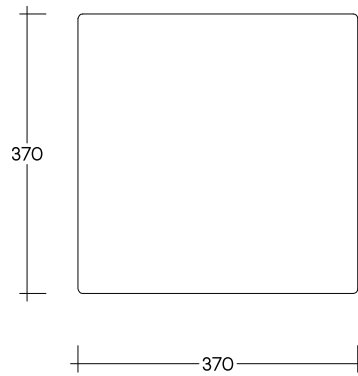

# FU.MOD.COF.6

ΚΑΤΟΨΗ . PLAN

ΟΨΗ . ELEVATION

ΚΛΙΜΑΚΑ . SCALE 1.10

**ΔΙΑΣΤΑΣΕΙΣ (CM):**

**M 37 x Π 37 x Y 40**

**ΤΥΠΟΣ ΞΥΛΕΙΑΣ**

Κόντρα πλακέ θαλάσσης (σημύδα)