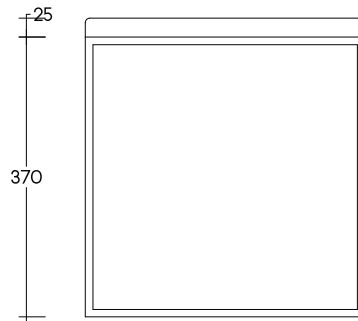

# FU.MOD.COF.6

ΚΑΤΟΨΗ . PLAN

ΟΨΗ . ELEVATION

ΚΛΙΜΑΚΑ . SCALE 1.10

**ΔΙΑΣΤΑΣΕΙΣ (CM):**

**M 37 x Π 37 x Y 40**

**ΤΥΠΟΣ ΞΥΛΕΙΑΣ**

Κόντρα πλακέ θαλάσσης (σημύδα)