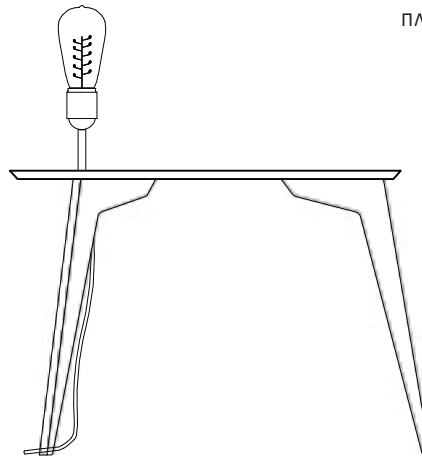

Βοηθητικό τραπεζάκι από κόντρα πλακέ θαλάσσης
σημύδα με ή χωρίς φως.

Birch plywood side table.

FU.MOD.COF.4

ΜΕ ΦΩΣ ΚΑΙ ΚΑΠΕΛΟ / WITH LAMP AND SHADE

ΚΑΤΟΨΗ . PLAN

ΠΛΑΪΝΗ ΟΨΗ . SIDE ELEVATION

ΕΜΠΡΟΣΘΙΑ ΟΨΗ . FRONT ELEVATION

ΚΛΙΜΑΚΑ . SCALE 1.10

ΔΙΑΣΤΑΣΕΙΣ (CM):

M 55 x Π 40 x Υ 37

ΕΠΙΛΟΓΕΣ

Με φως και καπέλο
ΒΑΦΗ ΞΥΛΕΙΑΣ
 Κόντρα πλακέ φυσικό
 Κόντρα πλακέ μαύρο
 Κόντρα πλακέ
 φυσικό με σταυρό

OPTIONS

With light & shade
PAINT WOOD
 Plywood natural
 Plywood black
 Plywood
 with cross sign