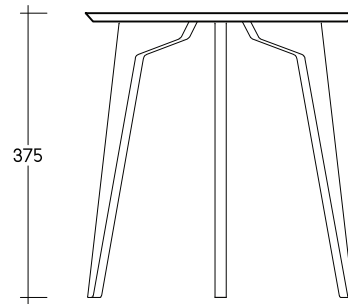

FU.MOD.CO.F.4

ΑΠΛΟ / SIMPLE

ΚΑΤΟΨΗ . PLAN

ΠΛΑΪΝΗ ΟΨΗ . SIDE ELEVATION

ΕΜΠΡΟΣΘΙΑ ΟΨΗ . FRONT ELEVATION

ΚΛΙΜΑΚΑ . SCALE 1.10

ΔΙΑΣΤΑΣΕΙΣ (CM):

M 55 x Π 40 x Y 37

ΕΜΠΡΟΣΘΙΑ ΟΨΗ . FRONT ELEVATION

ΚΛΙΜΑΚΑ . SCALE 1.10

ΔΙΑΣΤΑΣΕΙΣ (CM):

M 55 x Π 40 x Y 37

ΕΠΙΛΟΓΕΣ

Με φως

ΒΑΦΗ ΕΥΛΕΙΑΣ

Κόντρα πλακέ φυσικό

ΚΛΙΜΑΚΑ . SCALE 1.10

ΔΙΑΣΤΑΣΕΙΣ (CM):

M 55 x Π 40 x Υ 37

ΕΠΙΛΟΓΕΣ

Με φως και καπέλο
ΒΑΦΗ ΞΥΛΕΙΑΣ
 Κόντρα πλακέ φυσικό
 Κόντρα πλακέ μαύρο
 Κόντρα πλακέ
 φυσικό με σταυρό

OPTIONS

With light & shade
PAINT WOOD
 Plywood natural
 Plywood black
 Plywood
 with cross sign