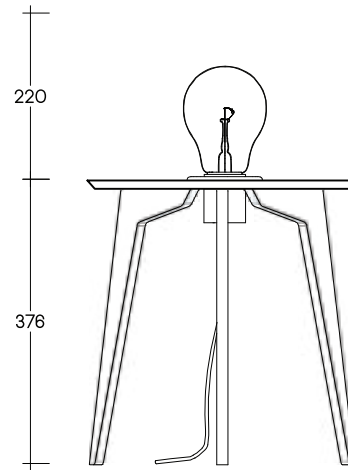

Plywood

with cross sign

Βοηθητικό τραπεζάκι από κόντρα πλακέ θαλάσσης
σημύδα με ή χωρίς φως.

Birch plywood side table.

FU.MOD.COF.4

ΜΕ ΦΩΣ / WITH LAMP

ΚΑΤΟΨΗ . PLAN

ΠΛΑΪΝΗ ΟΨΗ . SIDE ELEVATION

ΕΜΠΡΟΣΘΙΑ ΟΨΗ . FRONT ELEVATION

ΚΛΙΜΑΚΑ . SCALE 1.10

ΔΙΑΣΤΑΣΕΙΣ (CM):

M 55 x Π 40 x Y 37

ΕΠΙΛΟΓΕΣ

Με φως

ΒΑΦΗ ΕΥΛΕΙΑΣ

Κόντρα πλακέ φυσικό

ΚΛΙΜΑΚΑ . SCALE 1.10

ΔΙΑΣΤΑΣΕΙΣ (CM):

M 55 x Π 40 x Υ 37

ΕΠΙΛΟΓΕΣ

Με φως και καπέλο
ΒΑΦΗ ΞΥΛΕΙΑΣ
 Κόντρα πλακέ φυσικό
 Κόντρα πλακέ μαύρο
 Κόντρα πλακέ
 φυσικό με σταυρό

OPTIONS

With light & shade
PAINT WOOD
 Plywood natural
 Plywood black
 Plywood
 with cross sign