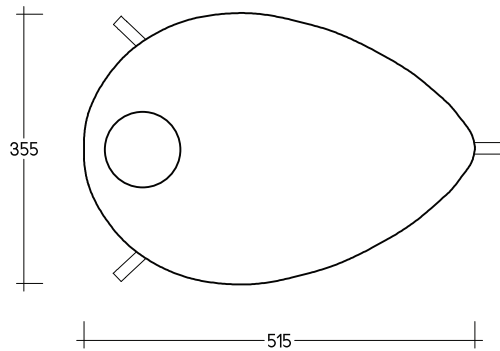

Plywood

with cross sign

Βοηθητικό τραπεζάκι από κόντρα πλακέ θαλάσσης
σημύδα με ή χωρίς φως.

Birch plywood side table.

FU.MOD.COF.4

ΜΕ ΦΩΣ / WITH LAMP

ΚΑΤΟΨΗ . PLAN

ΠΛΑΪΝΗ ΟΨΗ . SIDE ELEVATION

ΕΜΠΡΟΣΘΙΑ ΟΨΗ . FRONT ELEVATION

ΚΛΙΜΑΚΑ . SCALE 1.10

ΔΙΑΣΤΑΣΕΙΣ (CM):

M 55 x Π 40 x Y 37

ΕΠΙΛΟΓΕΣ

Με φως

ΒΑΦΗ ΕΥΛΕΙΑΣ

Κόντρα πλακέ φυσικό