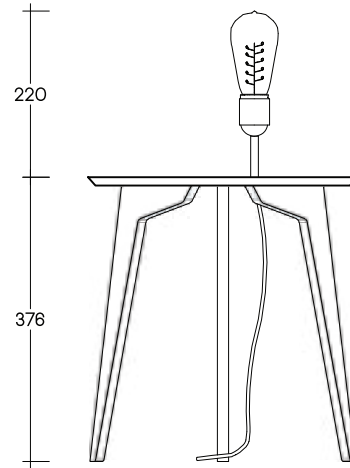

ΕΜΠΡΟΣΘΙΑ ΟΨΗ . FRONT ELEVATION

ΚΛΙΜΑΚΑ . SCALE 1.10

ΔΙΑΣΤΑΣΕΙΣ (CM):

M 55 x Π 40 x Y 37

ΕΠΙΛΟΓΕΣ

Με φως

ΒΑΦΗ ΕΥΛΕΙΑΣ

Κόντρα πλακέ φυσικό

**Βοηθητικό τραπεζάκι από κόντρα πλακέ θαλάσσης
σημύδα με ή χωρίς φως.**

Birch plywood side table.

FU.MOD.COF.4

ΜΕ ΦΩΣ ΚΑΙ ΚΑΠΕΛΟ / WITH LAMP AND SHADE

ΚΑΤΟΨΗ . PLAN

ΠΛΑΪΝΗ ΟΨΗ . SIDE ELEVATION

ΕΜΠΡΟΣΘΙΑ ΟΨΗ . FRONT ELEVATION

ΚΛΙΜΑΚΑ . SCALE 1.10

ΔΙΑΣΤΑΣΕΙΣ (CM):

M 55 x Π 40 x Υ 37

ΕΠΙΛΟΓΕΣ

Με φως και καπέλο
ΒΑΦΗ ΞΥΛΕΙΑΣ
 Κόντρα πλακέ φυσικό
 Κόντρα πλακέ μαύρο
 Κόντρα πλακέ
 φυσικό με σταυρό

OPTIONS

With light & shade
PAINT WOOD
 Plywood natural
 Plywood black
 Plywood
 with cross sign