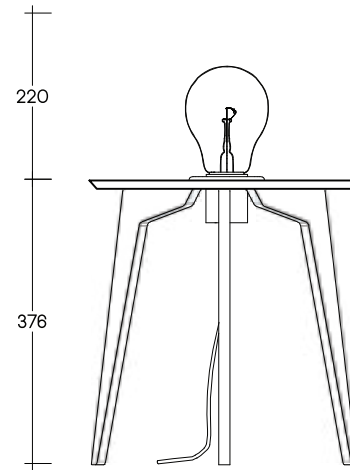

Plywood

with cross sign

Βοηθητικό τραπεζάκι από κόντρα πλακέ θαλάσσης
σημύδα με ή χωρίς φως.

Birch plywood side table.

FU.MOD.COF.4

ΜΕ ΦΩΣ / WITH LAMP

ΚΑΤΟΨΗ . PLAN

ΠΛΑΪΝΗ ΟΨΗ . SIDE ELEVATION

ΕΜΠΡΟΣΘΙΑ ΟΨΗ . FRONT ELEVATION

ΚΛΙΜΑΚΑ . SCALE 1.10

ΔΙΑΣΤΑΣΕΙΣ (CM):

M 55 x Π 40 x Y 37

ΕΠΙΛΟΓΕΣ

Με φως

ΒΑΦΗ ΕΥΛΕΙΑΣ

Κόντρα πλακέ φυσικό