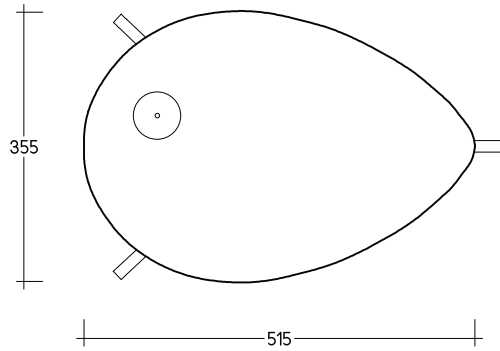

FU.MOD.COF.4

ΜΕ ΦΩΣ ΚΑΙ ΚΑΠΕΛΟ / WITH LAMP AND SHADE

ΚΑΤΟΨΗ . PLAN