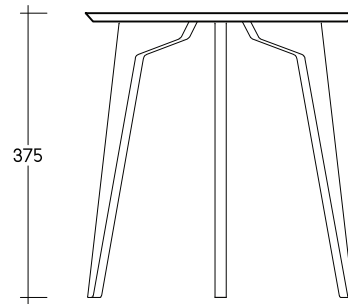

FU.MOD.COF.4

ΑΠΛΟ / SIMPLE

ΚΑΤΟΨΗ . PLAN

ΠΛΑΪΝΗ ΟΨΗ . SIDE ELEVATION

ΕΜΠΡΟΣΘΙΑ ΟΨΗ . FRONT ELEVATION

ΚΛΙΜΑΚΑ . SCALE 1.10

ΔΙΑΣΤΑΣΕΙΣ (CM):

M 55 x Π 40 x Y 37

ΕΜΠΡΟΣΘΙΑ ΟΨΗ . FRONT ELEVATION

ΚΛΙΜΑΚΑ . SCALE 1.10

ΔΙΑΣΤΑΣΕΙΣ (CM):

M 55 x Π 40 x Y 37

ΕΠΙΛΟΓΕΣ

Με φως

ΒΑΦΗ ΕΥΛΕΙΑΣ

Κόντρα πλακέ φυσικό

ΚΛΙΜΑΚΑ . SCALE 1.10

ΔΙΑΣΤΑΣΕΙΣ (CM):

M 55 x Π 40 x Υ 37

ΕΠΙΛΟΓΕΣ

Με φως και καπέλο
ΒΑΦΗ ΞΥΛΕΙΑΣ
 Κόντρα πλακέ φυσικό
 Κόντρα πλακέ μαύρο
 Κόντρα πλακέ
 φυσικό με σταυρό

OPTIONS

With light & shade
PAINT WOOD
 Plywood natural
 Plywood black
 Plywood
 with cross sign