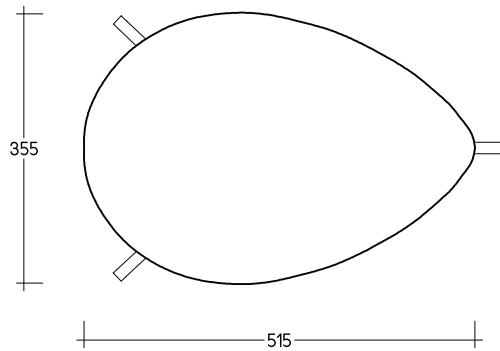

FU.MOD.CO.F.4

ΑΠΛΟ / SIMPLE

ΚΑΤΟΨΗ . PLAN

ΠΛΑΪΝΗ ΟΨΗ . SIDE ELEVATION

ΕΜΠΡΟΣΘΙΑ ΟΨΗ . FRONT ELEVATION

ΚΛΙΜΑΚΑ . SCALE 1.10

ΔΙΑΣΤΑΣΕΙΣ (CM):

M 55 x Π 40 x Y 37

ΕΜΠΡΟΣΘΙΑ ΟΨΗ . FRONT ELEVATION

ΚΛΙΜΑΚΑ . SCALE 1.10

ΔΙΑΣΤΑΣΕΙΣ (CM):

M 55 x Π 40 x Y 37

ΕΠΙΛΟΓΕΣ

Με φως

ΒΑΦΗ ΕΥΛΕΙΑΣ

Κόντρα πλακέ φυσικό

ΚΛΙΜΑΚΑ . SCALE 1.10

ΔΙΑΣΤΑΣΕΙΣ (CM):

M 55 x Π 40 x Υ 37

ΕΠΙΛΟΓΕΣ

Με φως και καπέλο
ΒΑΦΗ ΞΥΛΕΙΑΣ
 Κόντρα πλακέ φυσικό
 Κόντρα πλακέ μαύρο
 Κόντρα πλακέ
 φυσικό με σταυρό

OPTIONS

With light & shade
PAINT WOOD
 Plywood natural
 Plywood black
 Plywood
 with cross sign