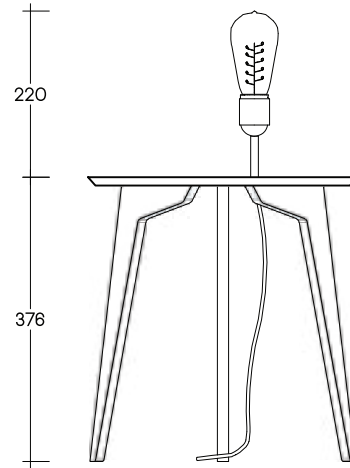

ΕΜΠΡΟΣΘΙΑ ΟΨΗ . FRONT ELEVATION

ΚΛΙΜΑΚΑ . SCALE 1.10

ΔΙΑΣΤΑΣΕΙΣ (CM):

M 55 x Π 40 x Y 37

ΕΠΙΛΟΓΕΣ

Με φως

ΒΑΦΗ ΕΥΛΕΙΑΣ

Κόντρα πλακέ φυσικό

Βοηθητικό τραπεζάκι από κόντρα πλακέ θαλάσσης
σημύδα με ή χωρίς φως.

Birch plywood side table.

FU.MOD.COF.4

ΜΕ ΦΩΣ ΚΑΙ ΚΑΠΕΛΟ / WITH LAMP AND SHADE

ΚΑΤΟΨΗ . PLAN

ΠΛΑΪΝΗ ΟΨΗ . SIDE ELEVATION

ΕΜΠΡΟΣΘΙΑ ΟΨΗ . FRONT ELEVATION

ΚΛΙΜΑΚΑ . SCALE 1.10

ΔΙΑΣΤΑΣΕΙΣ (CM):

M 55 x Π 40 x Υ 37

ΕΠΙΛΟΓΕΣ

Με φως και καπέλο
ΒΑΦΗ ΞΥΛΕΙΑΣ
 Κόντρα πλακέ φυσικό
 Κόντρα πλακέ μαύρο
 Κόντρα πλακέ
 φυσικό με σταυρό

OPTIONS

With light & shade
PAINT WOOD
 Plywood natural
 Plywood black
 Plywood
 with cross sign