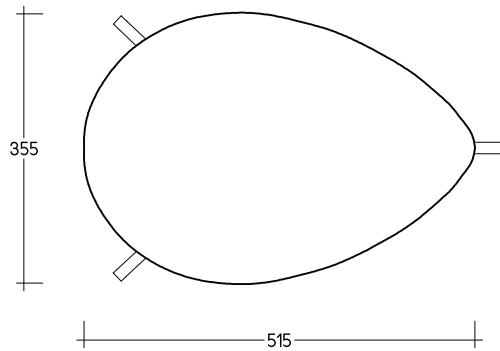

FU.MOD.COF.4

ΑΠΛΟ / SIMPLE

ΚΑΤΟΨΗ . PLAN

ΠΛΑΪΝΗ ΟΨΗ . SIDE ELEVATION

ΕΜΠΡΟΣΘΙΑ ΟΨΗ . FRONT ELEVATION

ΚΛΙΜΑΚΑ . SCALE 1.10

ΔΙΑΣΤΑΣΕΙΣ (CM):

M 55 x Π 40 x Y 37

ΕΜΠΡΟΣΘΙΑ ΟΨΗ . FRONT ELEVATION

ΚΛΙΜΑΚΑ . SCALE 1.10

ΔΙΑΣΤΑΣΕΙΣ (CM):

M 55 x Π 40 x Y 37

ΕΠΙΛΟΓΕΣ

Με φως

ΒΑΦΗ ΕΥΛΕΙΑΣ

Κόντρα πλακέ φυσικό

ΚΛΙΜΑΚΑ . SCALE 1.10

ΔΙΑΣΤΑΣΕΙΣ (CM):

M 55 x Π 40 x Υ 37

ΕΠΙΛΟΓΕΣ

Με φως και καπέλο
ΒΑΦΗ ΞΥΛΕΙΑΣ
 Κόντρα πλακέ φυσικό
 Κόντρα πλακέ μαύρο
 Κόντρα πλακέ
 φυσικό με σταυρό

OPTIONS

With light & shade
PAINT WOOD
 Plywood natural
 Plywood black
 Plywood
 with cross sign