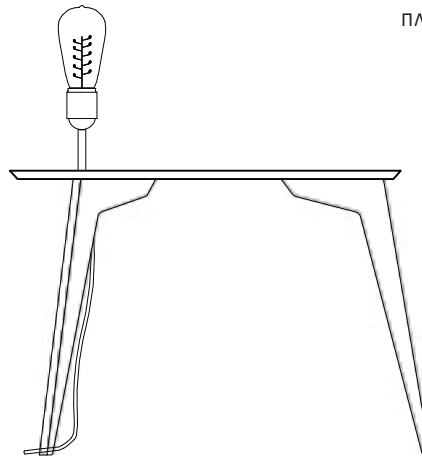

**Βοηθητικό τραπεζάκι από κόντρα πλακέ θαλάσσης
σημύδα με ή χωρίς φως.**

Birch plywood side table.

FU.MOD.COF.4

ΜΕ ΦΩΣ ΚΑΙ ΚΑΠΕΛΟ / WITH LAMP AND SHADE

ΚΑΤΟΨΗ . PLAN

ΠΛΑΪΝΗ ΟΨΗ . SIDE ELEVATION

ΕΜΠΡΟΣΘΙΑ ΟΨΗ . FRONT ELEVATION

ΚΛΙΜΑΚΑ . SCALE 1.10

ΔΙΑΣΤΑΣΕΙΣ (CM):

M 55 x Π 40 x Υ 37

ΕΠΙΛΟΓΕΣ

Με φως και καπέλο
ΒΑΦΗ ΞΥΛΕΙΑΣ
 Κόντρα πλακέ φυσικό
 Κόντρα πλακέ μαύρο
 Κόντρα πλακέ
 φυσικό με σταυρό

OPTIONS

With light & shade
PAINT WOOD
 Plywood natural
 Plywood black
 Plywood
 with cross sign