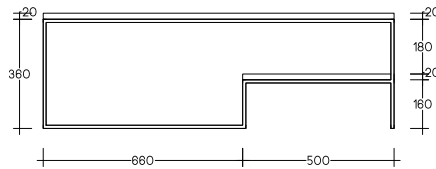

FU.MOD.COF.2

ΚΑΤΟΨΗ . PLAN

ΕΜΠΡΟΣΘΙΑ ΟΨΗ . FRONT ELEVATION

ΠΛΑΓΙΑ ΟΨΗ . SIDE ELEVATION

ΚΛΙΜΑΚΑ . SCALE 1.25

ΔΙΑΣΤΑΣΕΙΣ (CM):

M 110 x Π 62 x Y 38

ΤΥΠΟΣ ΞΥΛΕΙΑΣ